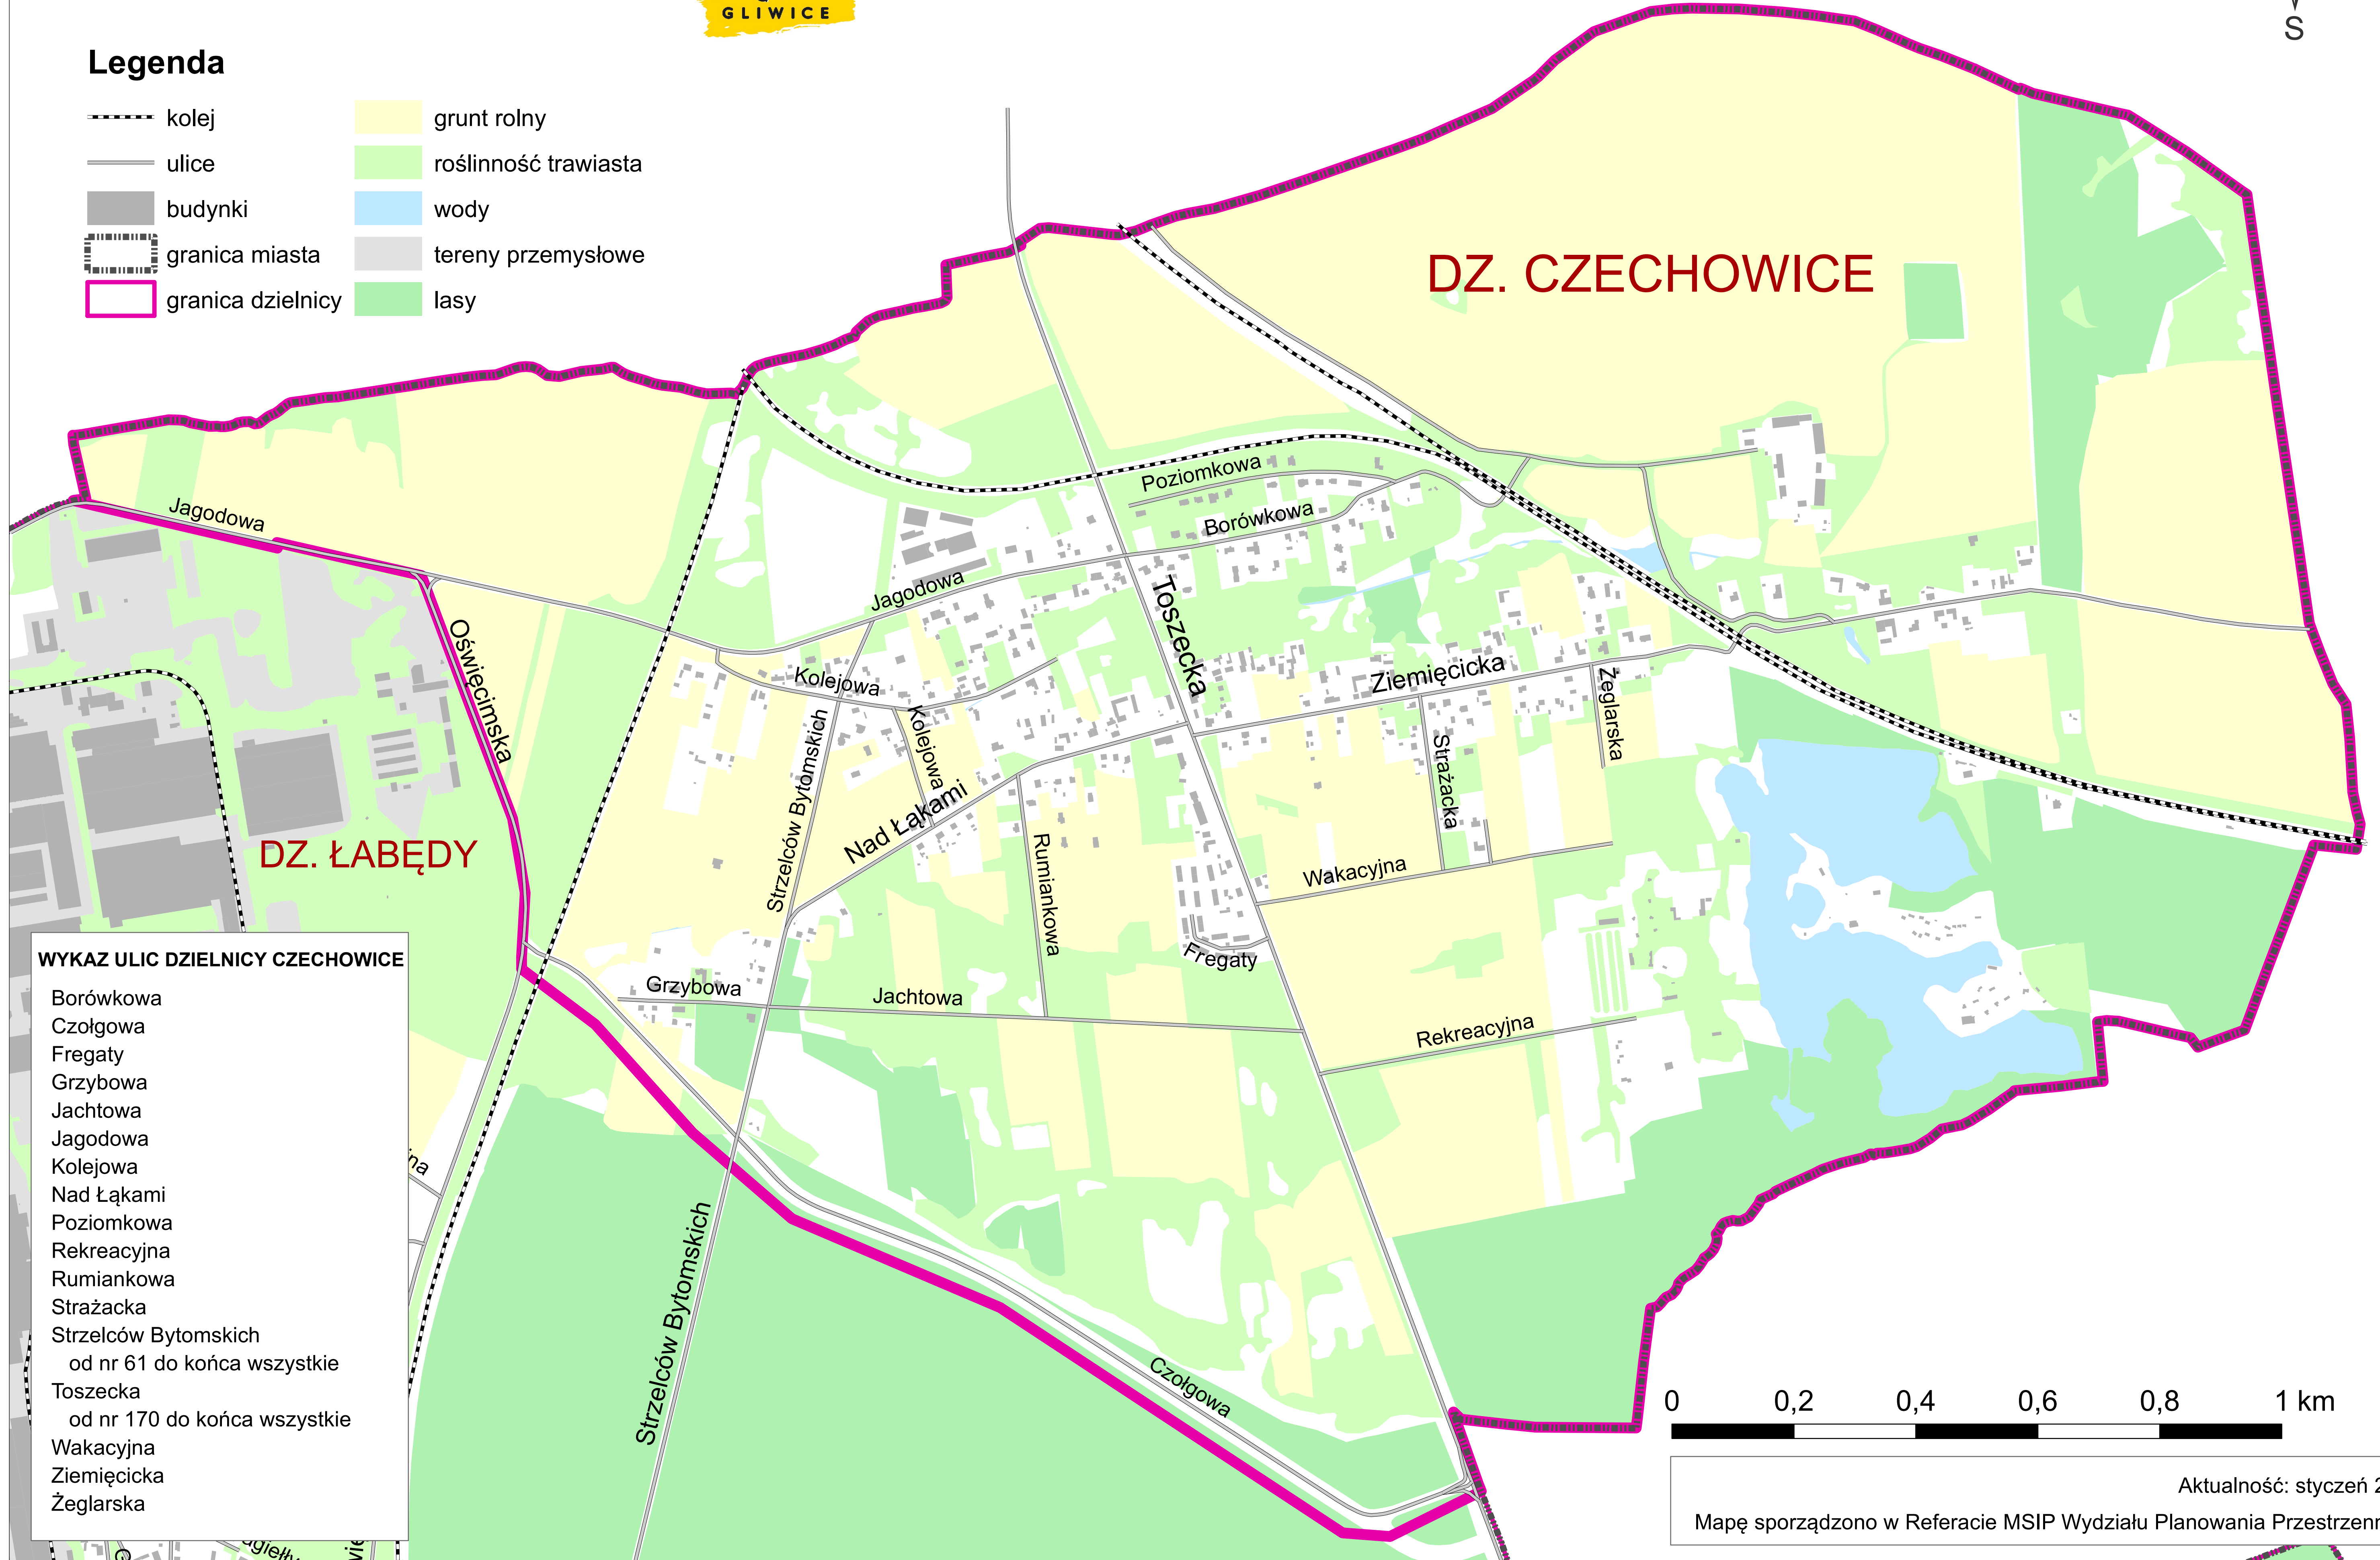

# Dzielnica Czechowice

## Legenda

- kolej
- ulice
- budynki
- granica miasta
- granica dzielnicy
- grunt rolny
- roślinność trawiasta
- wody
- tereny przemysłowe
- lasy

**DZ. ŁABĘDY**

**DZ. CZECHOWICE**

### WYKAZ ULIC DZIELNICY CZECHOWICE

- Borówkowa
- Czołgowa
- Fregaty
- Grzybowa
- Jachtowa
- Jagodowa
- Kolejowa
- Nad Łąkami
- Poziomkowa
- Rekreacyjna
- Rumiankowa
- Strażacka
- Strzelców Bytomskich
- od nr 61 do końca wszystkie
- Toszecka
- od nr 170 do końca wszystkie
- Wakacyjna
- Ziemięcicka
- Żeglarska

Aktualność: styczeń 2021  
 Mapę sporządził Referat MSIP Wydziału Planowania Przestrzennego